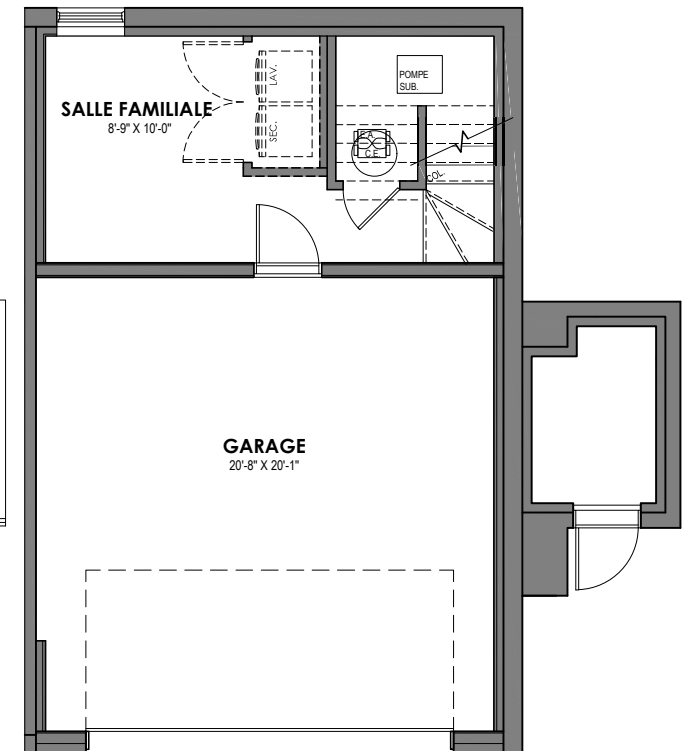

UNITÉ DE COIN DROIT 3 CAC

Superficie habitable 1,478 pi²

Adresse :

Étage: 752 pi²

Rez-de-chaussé: 726 pi²

Sous-sol: 260 pi² | Garage: 465 pi²