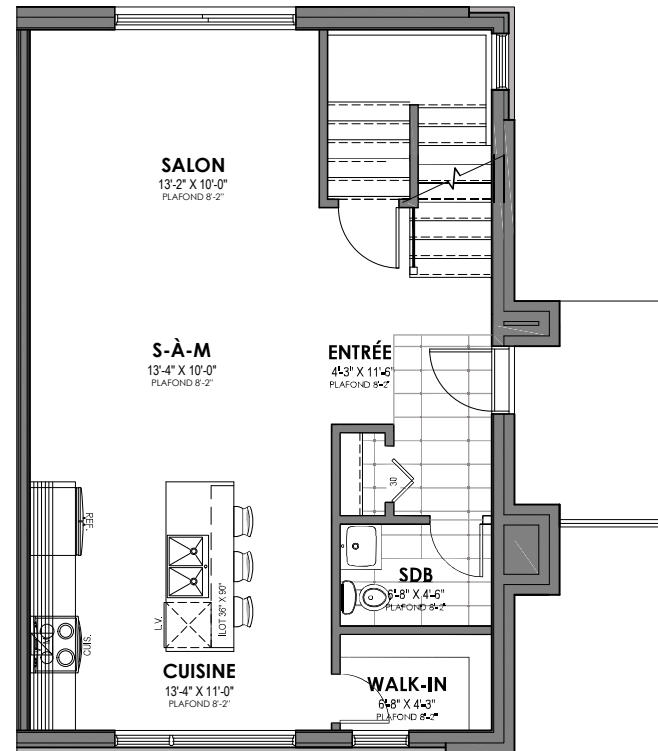

UNITÉ DE COIN DROIT 3 CAC

Superficie habitable 1,478 pi²

Adresse :

Étage: 752 pi²

Rez-de-chaussé: 726 pi²

Sous-sol: 260 pi² | Garage: 465 pi²