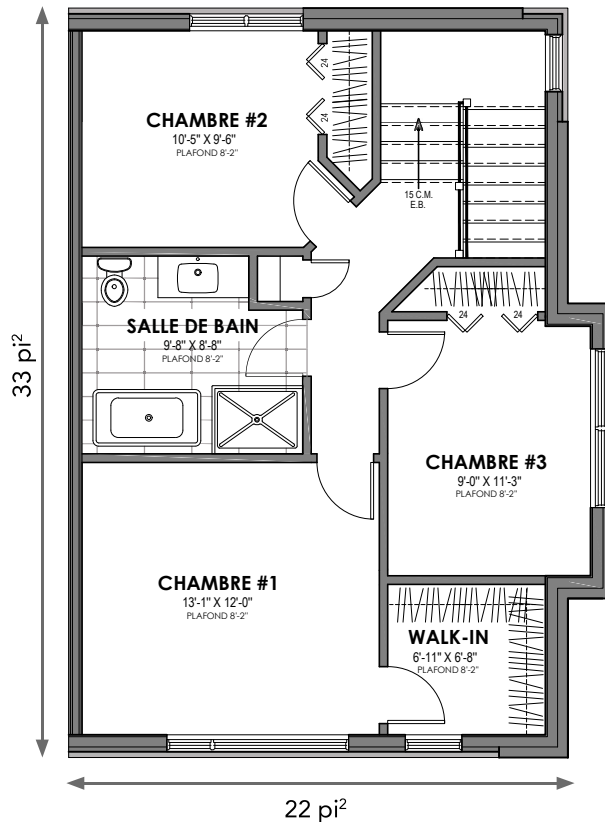

UNITÉ DE COIN DROIT 3 CAC

Superficie habitable 1,478 pi²

Adresse :

Étage: 752 pi²

Rez-de-chaussé: 726 pi²

Sous-sol: 260 pi² | Garage: 465 pi²