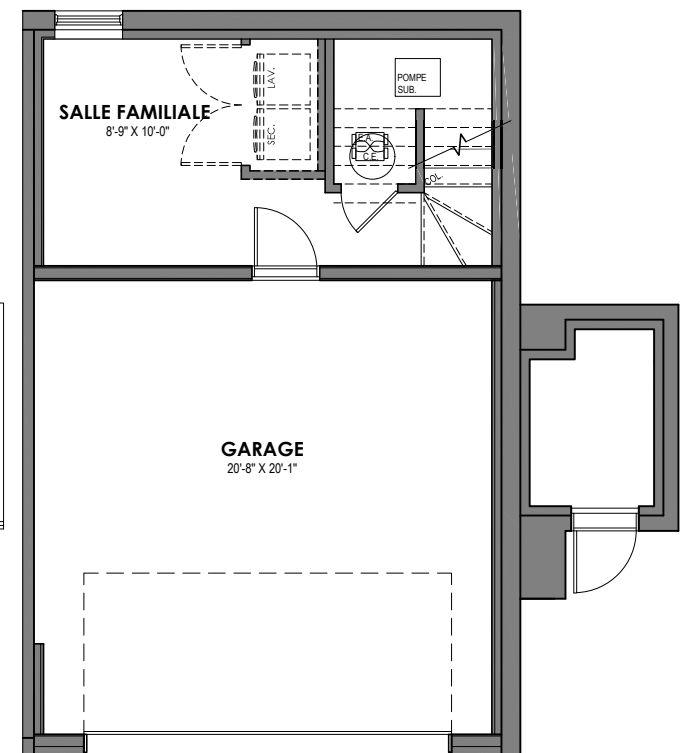

UNITÉ DE COIN DROIT 2 CAC

Superficie habitable 1,478 pi²

Adresse :

Étage: 752 pi²

Rez-de-chaussé: 726 pi²

Sous-sol: 260 pi² | Garage: 465 pi²