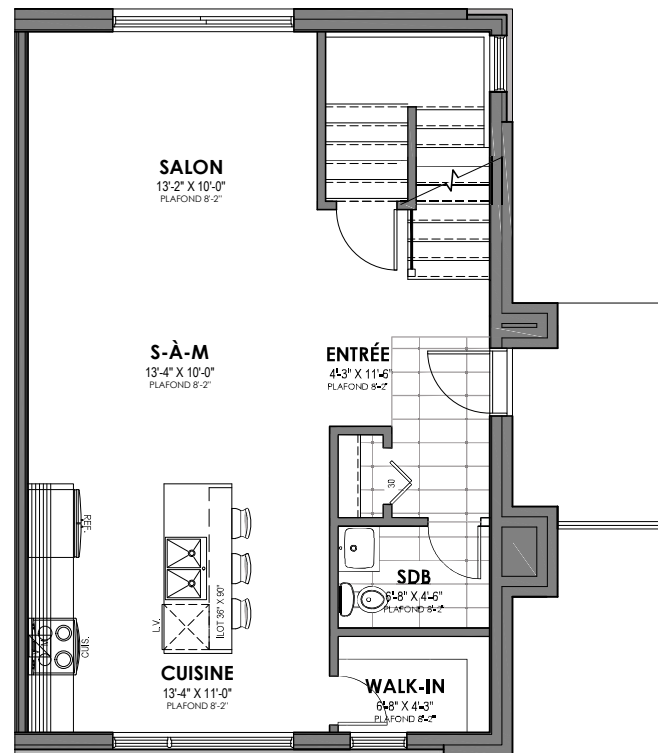

UNITÉ DE COIN DROIT 2 CAC

Superficie habitable 1,478 pi²

Adresse :

Étage: 752 pi²

Rez-de-chaussé: 726 pi²

Sous-sol: 260 pi² | Garage: 465 pi²