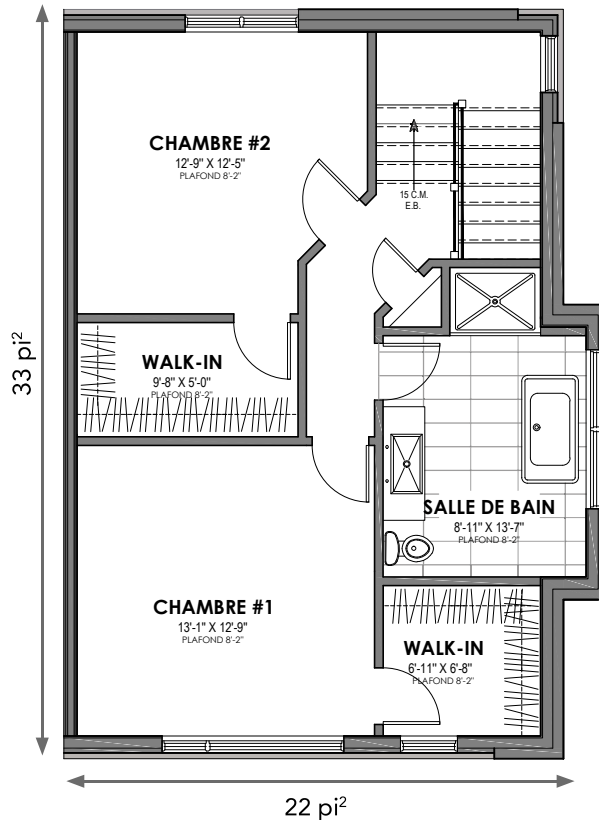

UNITÉ DE COIN DROIT 2 CAC

Superficie habitable 1,478 pi²

Adresse :

Étage: 752 pi²

Rez-de-chaussé: 726 pi²

Sous-sol: 260 pi² | Garage: 465 pi²