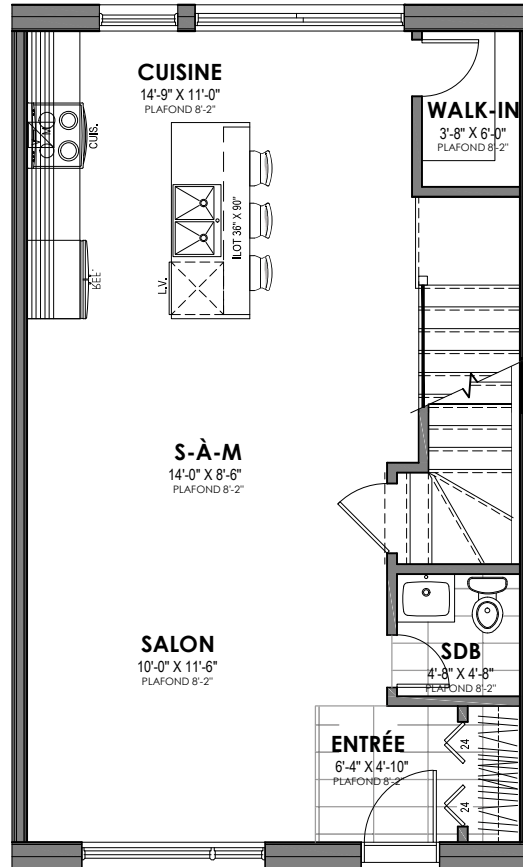

UNITÉ DE CENTRE GAUCHE 3 CAC

Superficie habitable 1,320 pi²

Adresse :

Étage: 660 pi²

Rez-de-chaussé : 660 pi²

Sous-sol: 409 pi² | Garage: 250 pi²