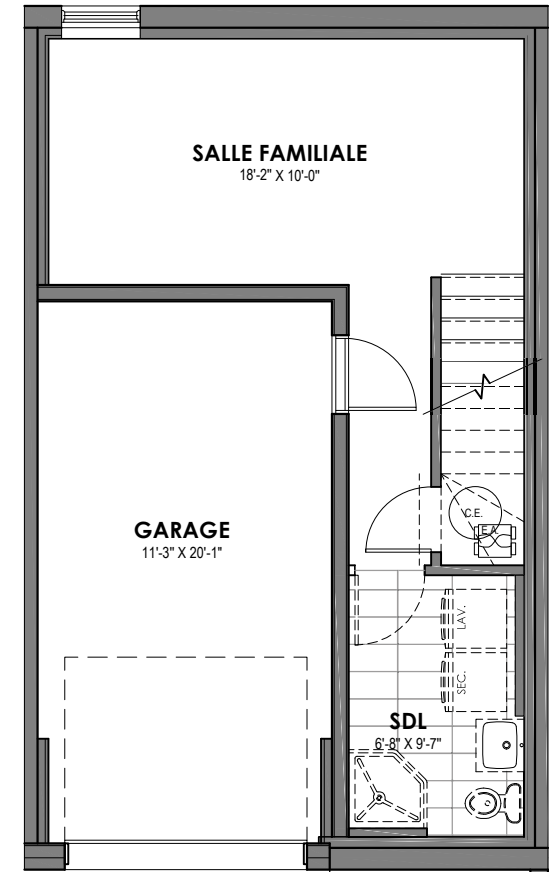

UNITÉ DE CENTRE GAUCHE 3 CAC

Superficie habitable 1,320 pi²

Adresse :

Étage: 660 pi²

Rez-de-chaussé : 660 pi²

Sous-sol: 409 pi² | Garage: 250 pi²