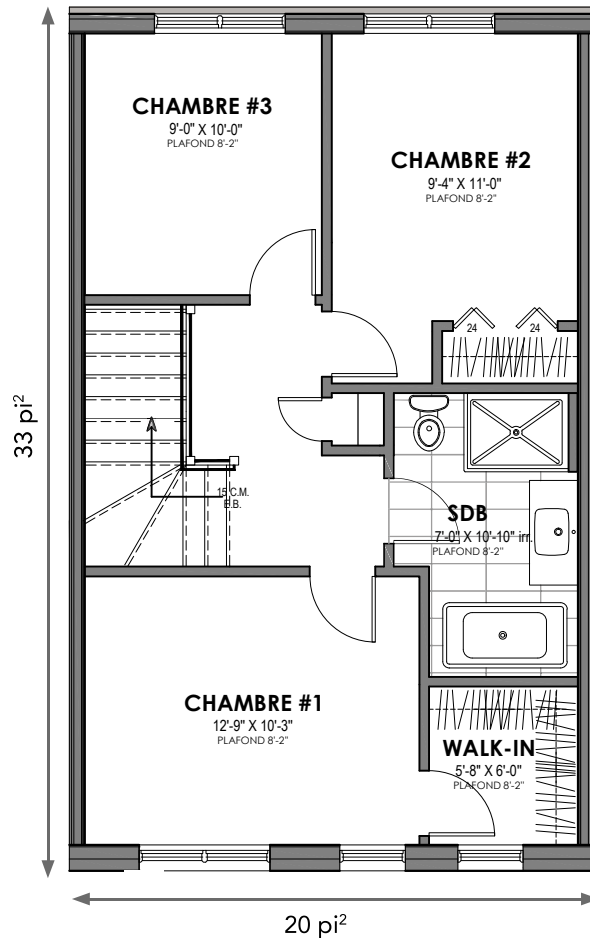

UNITÉ DE CENTRE GAUCHE 3 CAC

Superficie habitable 1,320 pi²

Adresse :

Étage: 660 pi²

Rez-de-chaussé : 660 pi²

Sous-sol: 409 pi² | Garage: 250 pi²