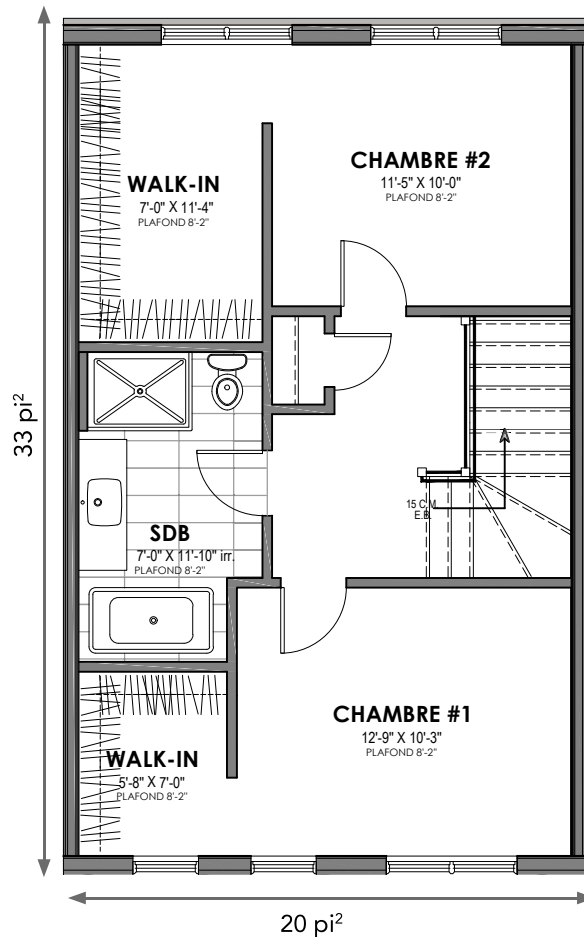

UNITÉ DE CENTRE DROIT 2 CAC

Superficie habitable 1,320 pi²

Adresse :

Étage: 660 pi²

Rez-de-chaussé: 660 pi²

Sous-sol: 409 pi² | Garage: 250 pi²