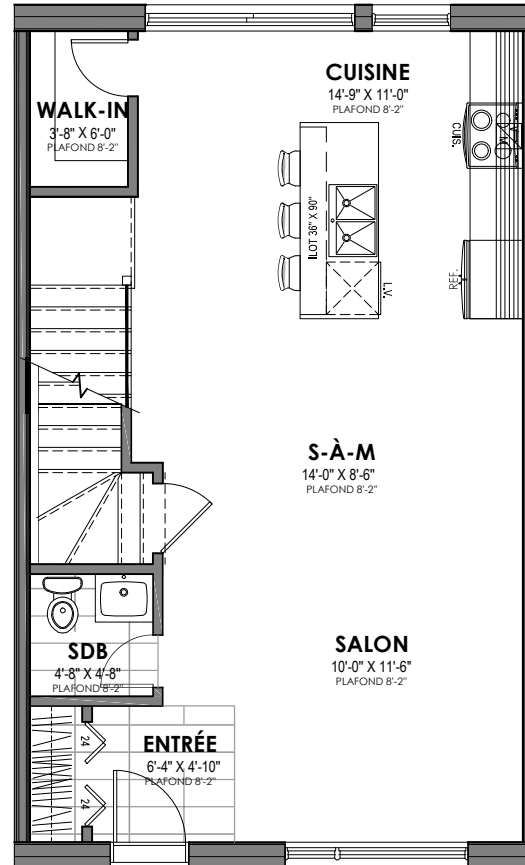

UNITÉ DE CENTRE DROIT 2 CAC

Superficie habitable 1,320 pi²

Adresse :

Étage: 660 pi²

Rez-de-chaussé: 660 pi²

Sous-sol: 409 pi² | Garage: 250 pi²