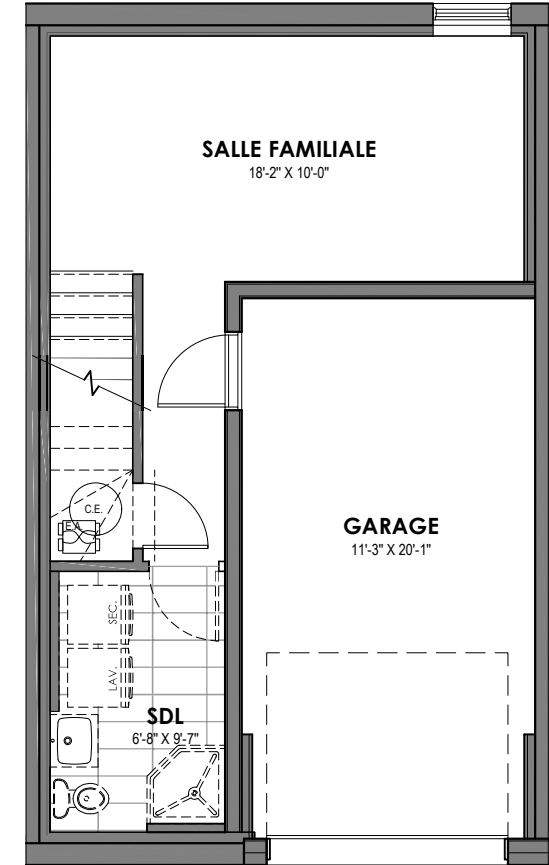

UNITÉ DE CENTRE DROIT 2 CAC

Superficie habitable 1,320 pi²

Adresse :

Étage: 660 pi²

Rez-de-chaussé: 660 pi²

Sous-sol: 409 pi² | Garage: 250 pi²