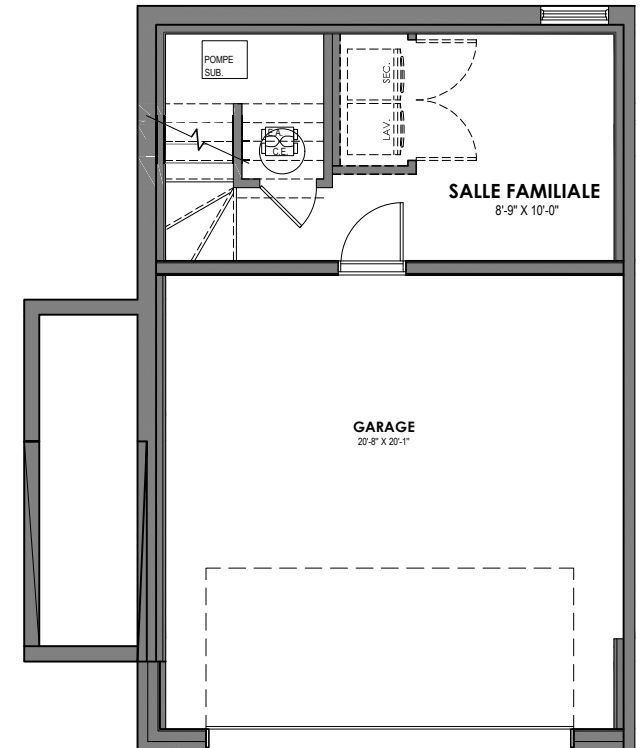

UNITÉ DE COIN GAUCHE 3 CAC

Superficie habitable 1,481 pi²

Adresse :

Étage: 755 pi²

Rez-de-chaussé: 726 pi²

Sous-sol: 260 pi² | Garage: 465 pi²