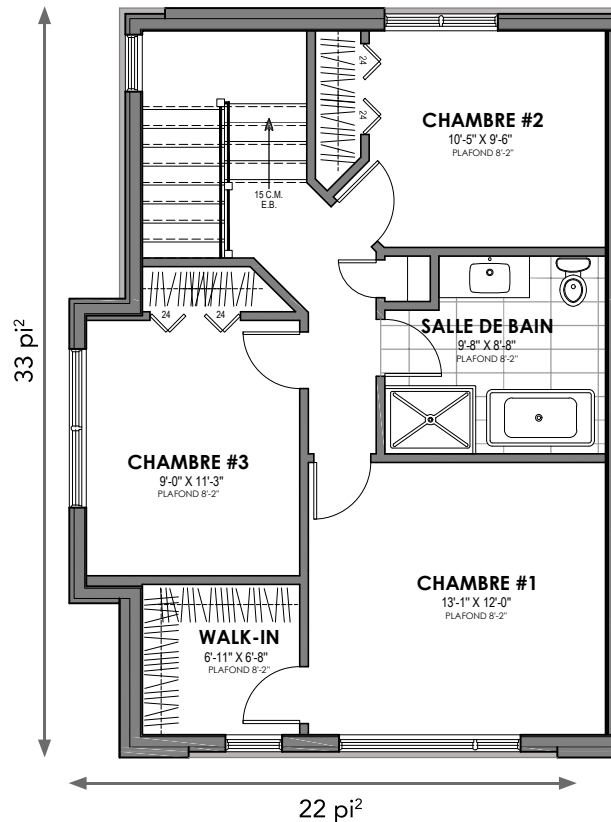

UNITÉ DE COIN GAUCHE 3 CAC

Superficie habitable 1,481 pi²

Adresse :

Étage: 755 pi²

Rez-de-chaussé: 726 pi²

Sous-sol: 260 pi² | Garage: 465 pi²