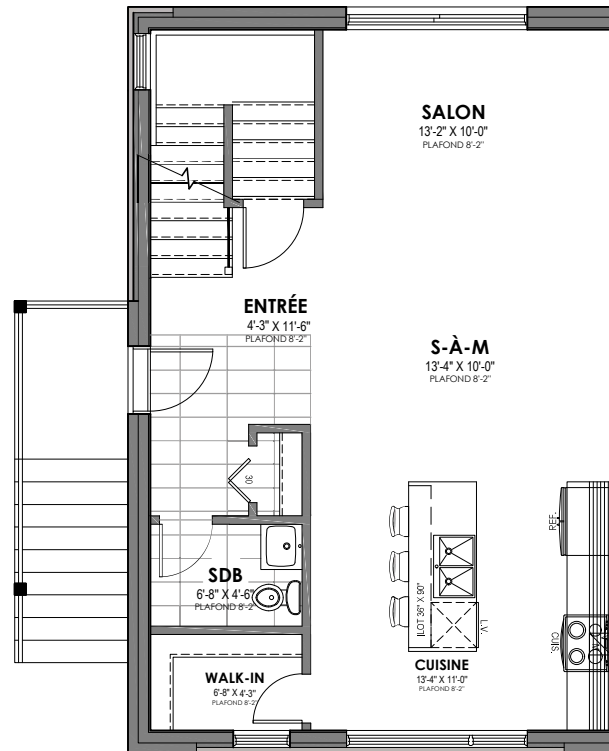

UNITÉ DE COIN GAUCHE 3 CAC

Superficie habitable 1,481 pi²

Adresse :

Étage: 755 pi²

Rez-de-chaussé: 726 pi²

Sous-sol: 260 pi² | Garage: 465 pi²