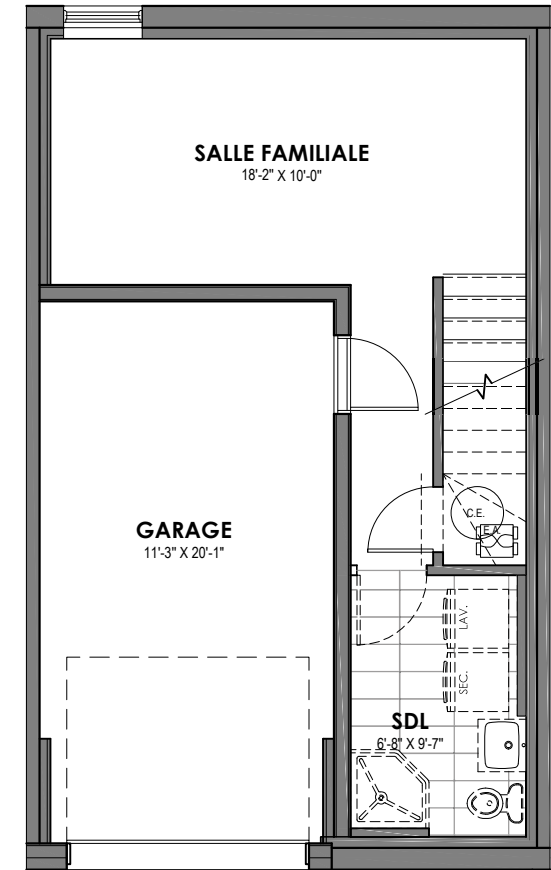

UNITÉ DE CENTRE GAUCHE 2 CAC

Superficie habitable 1,320 pi²

Adresse :

Étage: 660 pi²

Rez-de-chaussé: 660 pi²

Sous-sol: 409 pi² | Garage: 250 pi²