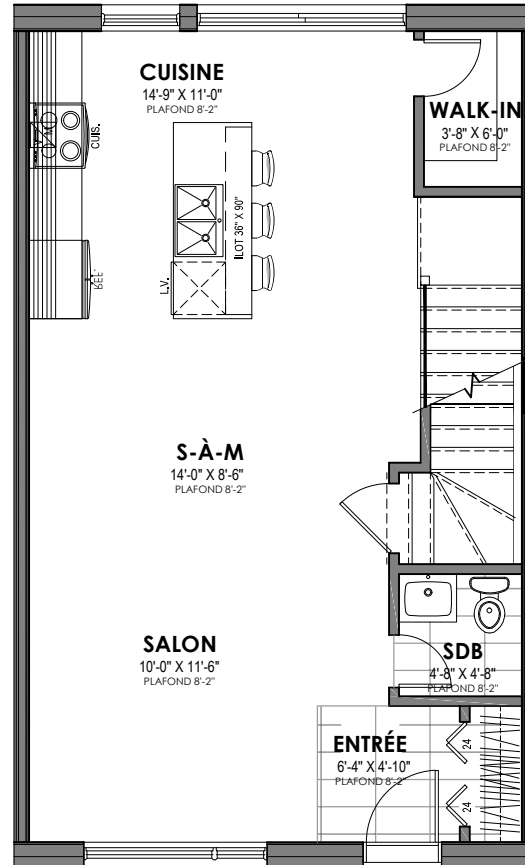

UNITÉ DE CENTRE GAUCHE 2 CAC

Superficie habitable 1,320 pi²

Adresse :

Étage: 660 pi²

Rez-de-chaussé: 660 pi²

Sous-sol: 409 pi² | Garage: 250 pi²