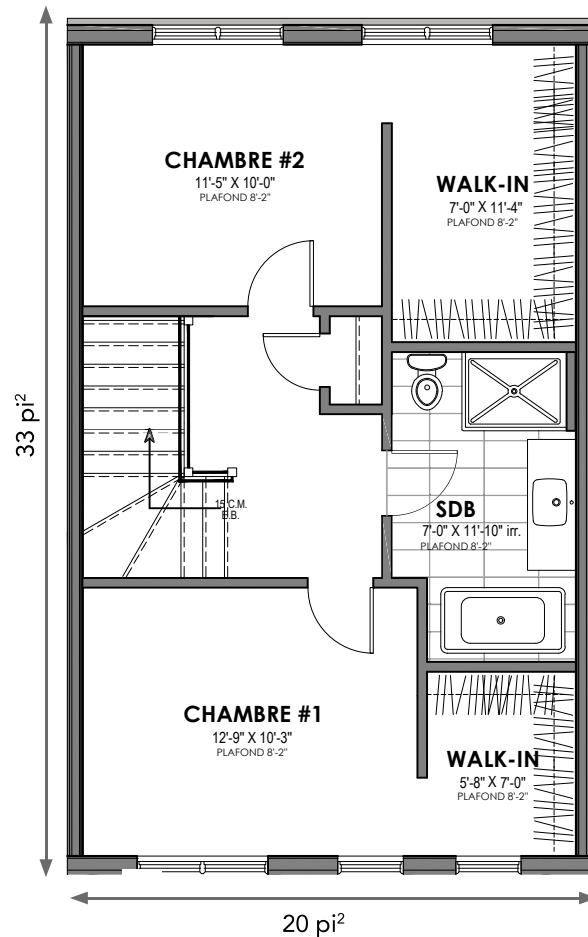

UNITÉ DE CENTRE GAUCHE 2 CAC

Superficie habitable 1,320 pi²

Adresse :

Étage: 660 pi²

Rez-de-chaussé: 660 pi²

Sous-sol: 409 pi² | Garage: 250 pi²